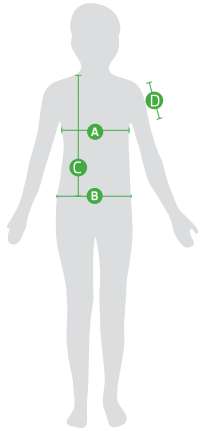

ŠKODA RS Boys T-Shirt

	A	B	C	D
Size	1/2 Chest (cm)	1/2 Bottom (cm)	Front length from hsp* (cm)	Sleeve Length from shoulder (cm)
92	32	31	43	12,5
104	34	33	45	13,5
116	36	35	47	14,5
128	39	38	49	15,5
140	41	40	51	16,5

* Hight shoulder point